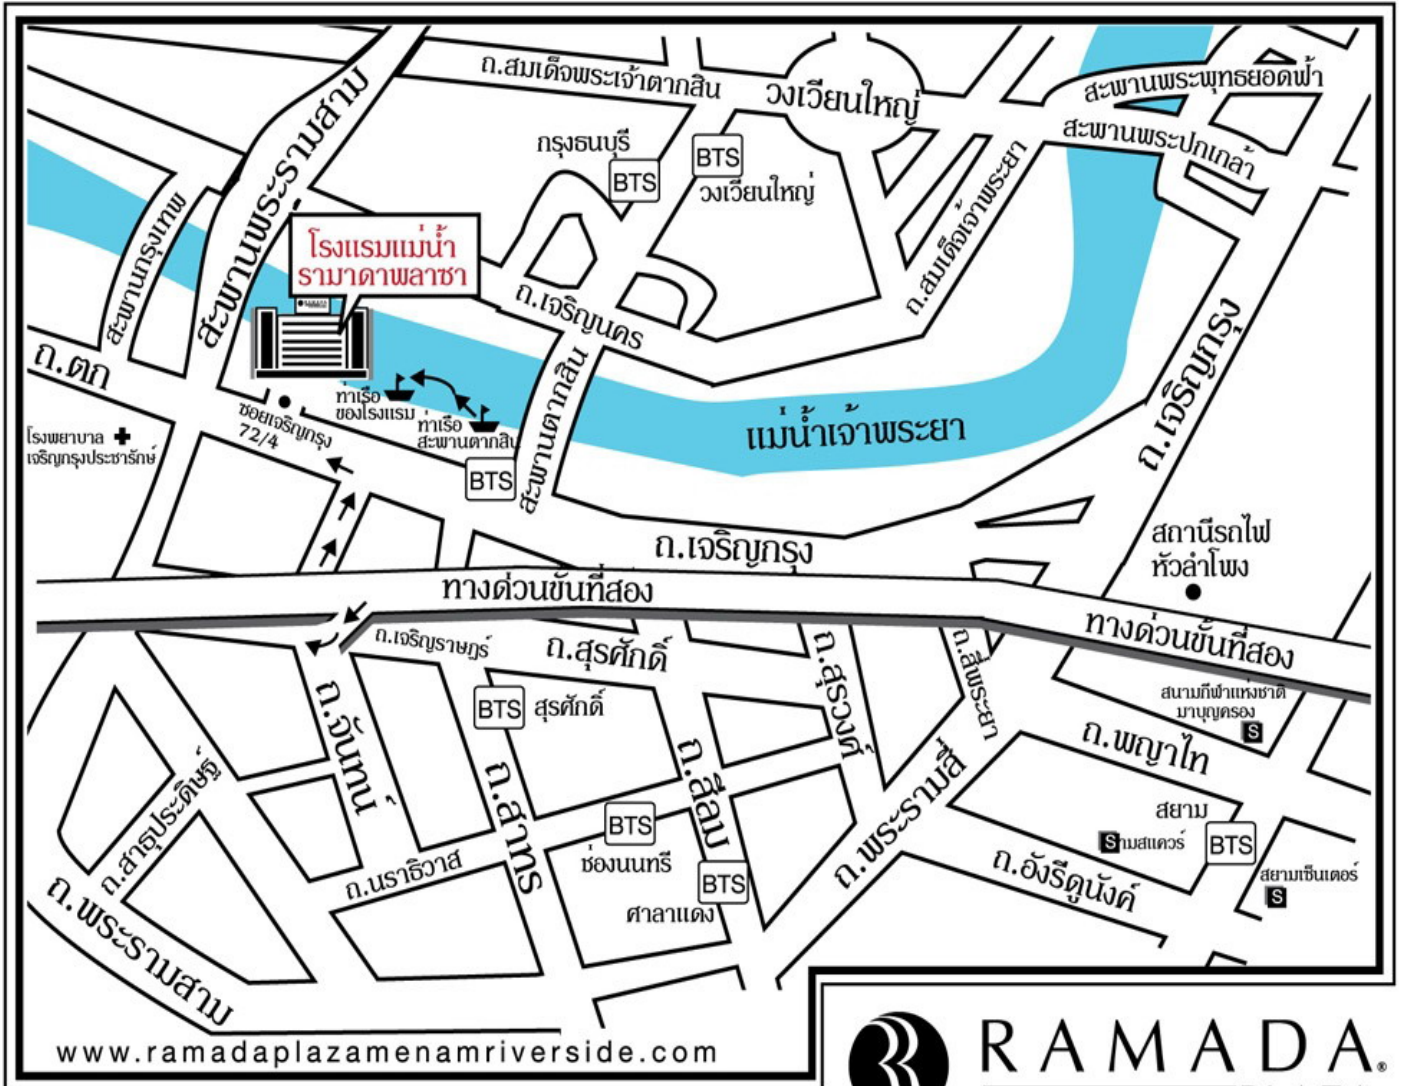

แผนที่สถานที่ประชุม

แผนที่ โรงแรมแม่น้ำ รามาดาพลาซ่า

2074 เจริญกรุง 72/4 เขตบางคอแหลม กรุงเทพฯ 10120 โทร. 02 688 1000 แฟกซ์ 02 291 9400